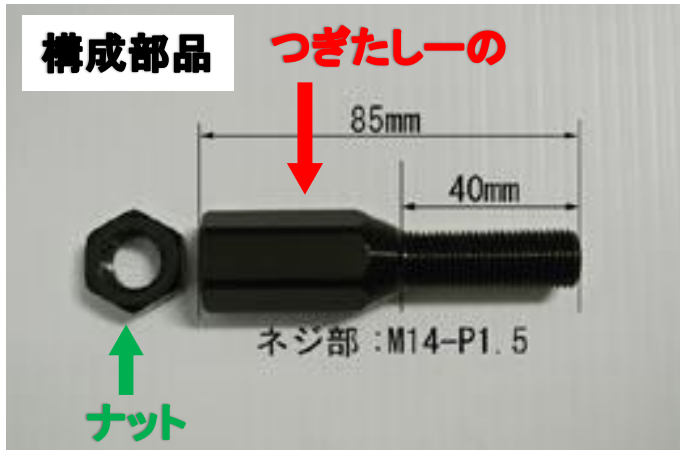

URAS 1-ラスツギギア-ノ

タイロッド延長アダプター

タイロッド

- 1) ナックル交換時などで発生する、タイロッドの足りなくなった長さを延長する製品です。
- 2) 上の図を参考に本製品とタイロッド及びタイロッドエンドの寸法を必ず確認して下さい。
- 3) つぎたしーのの向き・順序を間違えないよう取付けし、必ずアライメントを調整して下さい。
- 4) 取付け作業後は必ず各ボルト類の締め付け確認を行って下さい。
- 5) 走行中は相当な力が加わる部分です。脱落や緩みのないよう細心の注意を払い取付けして下さい。
- 6) 誤った取付けや使用方法は重大な事故につながります。
- 7) 取付け中、使用中の事故や怪我、また第三者等への危害や破損、または製品に起因する全ての事故・怪我・死亡につきましては当社は一切の責任を負いませんのでご了承下さい。