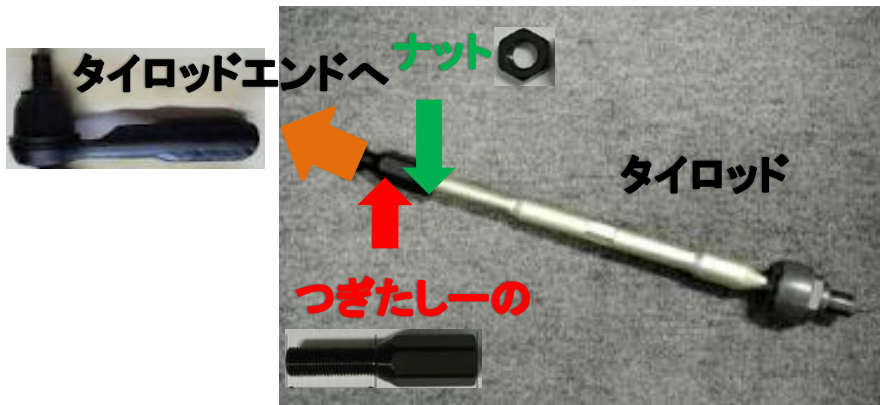

URAS 1-ラスツギギア-ノ

タイロッド延長アダプター

タイロッド

- 1) ナックル交換時などで発生する、タイロッドの足りなくなった長さを延長する製品です。
- 2) 上の図を参考に本製品とタイロッド及びタイロッドエンドの寸法を必ず確認して下さい。
- 3) つぎたしーのの向き・順序を間違えないよう取付けし、必ずアライメントを調整して下さい。
- 4) 取付け作業後は必ず各ボルト類の締め付け確認を行って下さい。
- 5) 走行中は相当な力が加わる部分です。脱落や緩みのないよう細心の注意を払い取付けして下さい。
- 6) 誤った取付けや使用方法は重大な事故につながります。
- 7) 取付け中、使用中の事故や怪我、また第三者等への危害や破損、または製品に起因する全ての事故・怪我・死亡につきましては当社は一切の責任を負いませんのでご了承下さい。